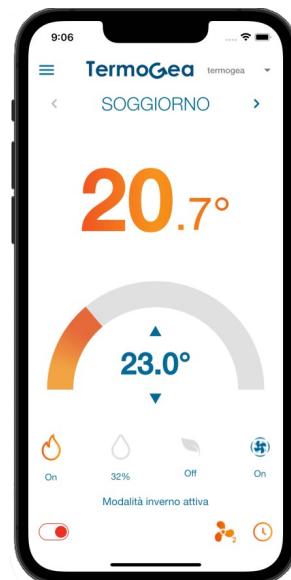

TERMOGEOA APP

Trasforma il tuo telefono nel tuo termostato personale e permette di controllare in ogni momento e ovunque tu sia la tua abitazione.

Il pannello di controllo del tuo impianto di riscaldamento e raffrescamento è il tuo smartphone, permette di impostare i valori desiderati di temperatura per ogni stanza e accendere o spegnere l'impianto anche quando si è fuori casa.

- Riscaldamento, raffrescamento e deumidificazione
- On-Off zone climatiche
- Stato di funzionamento
- Controllo multizona
- Set-point temperatura
- Misura temperatura e umidità

SPECIFICHE TECNICHE

Codice	TSH-APP
Numero di zone	20
Gestione estate/inverno	SI
Gestione velocità fan coil	SI
Android	SI
Iphone	SI
Nome zone rinominabili	SI
Impostazione dei setpoint di temperatura	SI
Indicazione temperatura	SI
Indicazione Umidità	SI
Indicazione Ventilazione meccanica	SI
Programmazione Termostato	SI
Programmazione Ventilazione meccanica	SI

FREE – inclusa in tutti i sistemi