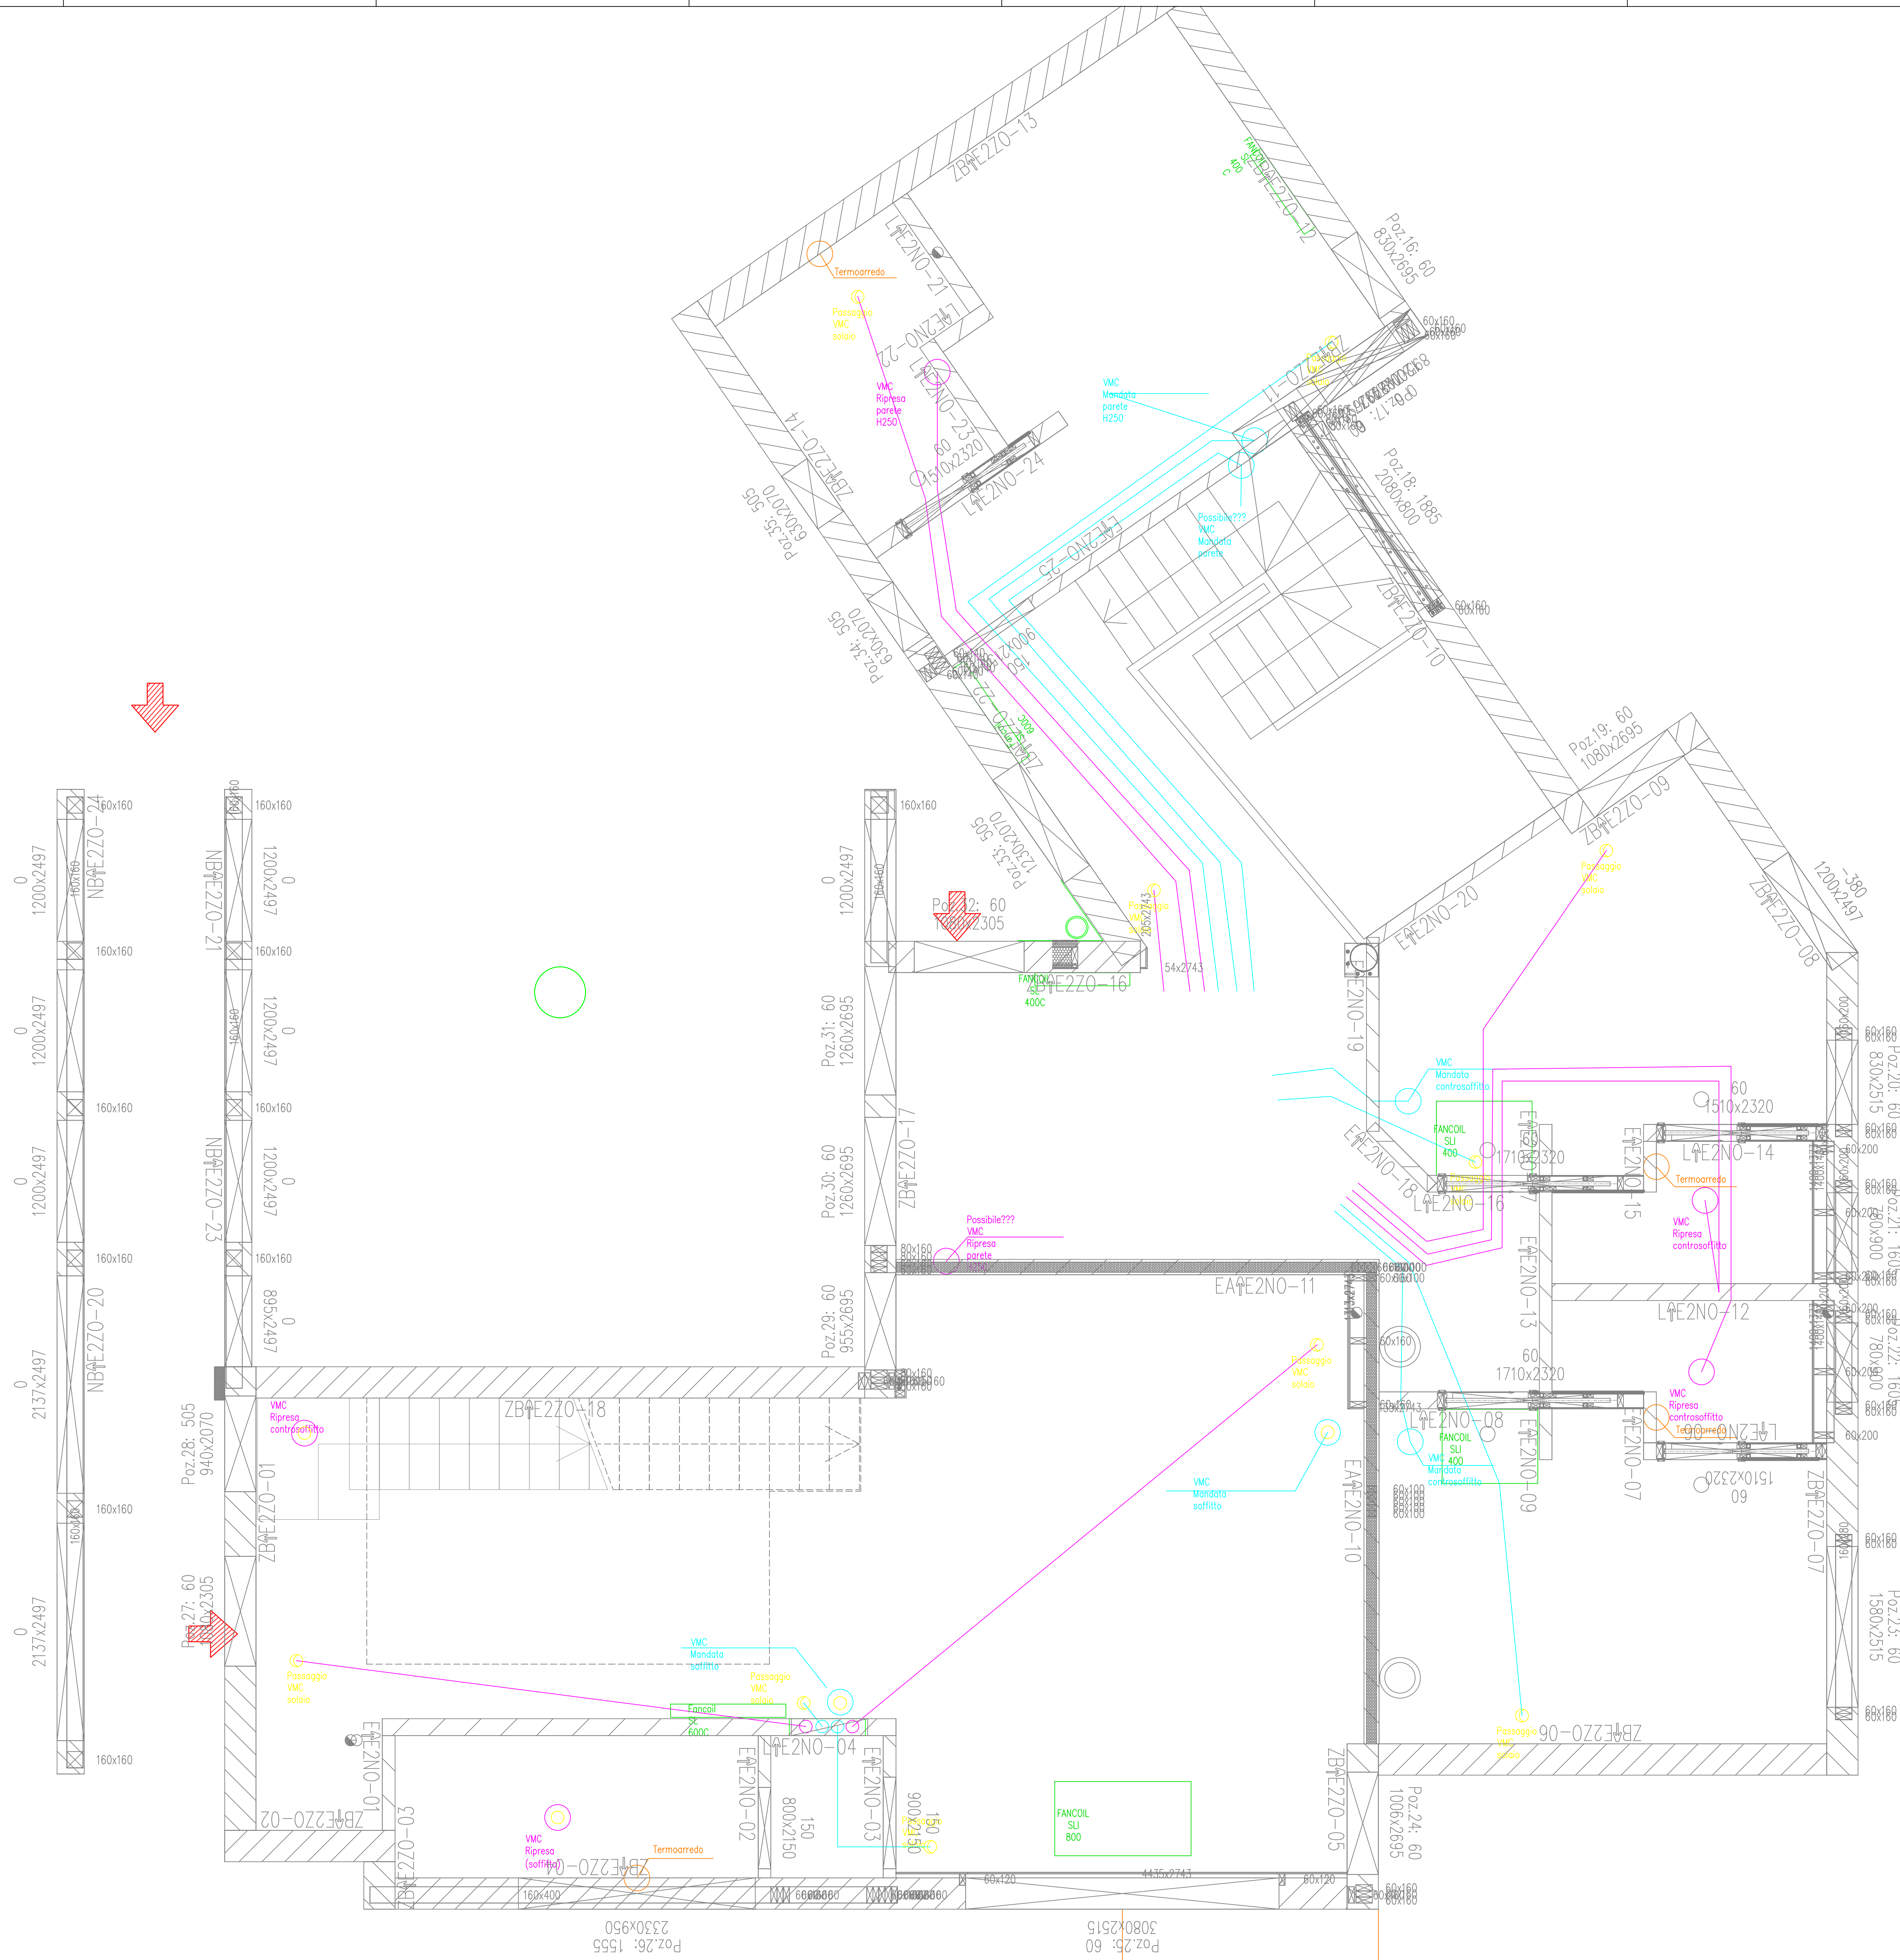

COMMESSA:
 DATA: 13/02/2019
 DISEGNO:
 FILE:

Rif. Cagliari

SCHEMA FUNZIONALE

VMC PIANO TERRA

=
 +
 F.G.
 F.S.

00	EMISSIONE	13/02/2019	
REV	MODIFICA	DATA	FIRMA